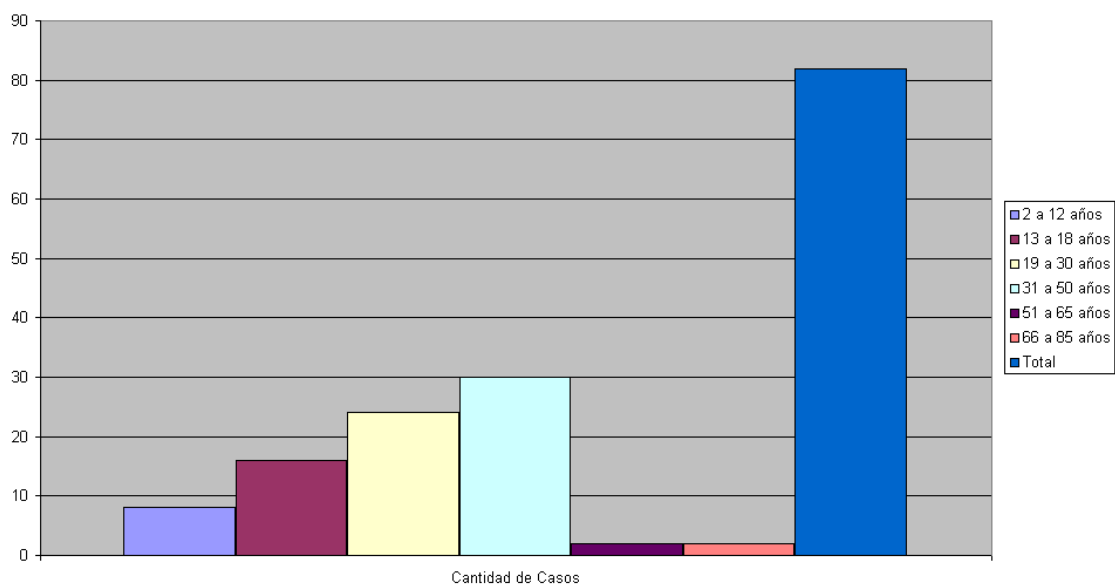

Informe de Femicidios en Argentina Primer semestre Parcial. Elaborado por el Area de Investigaciones de La Asociación Civil La Casa del Encuentro

Informe Femicidios en Argentina- Parcial primer Semestre 2009. Elaborado por Area de Investigaciones de la Asociación Civil La Casa del Encuentro

Informe Femicidios en Argentina Primer semestre 2009 parcial. Elaborado por el Area de Investigaciones de la Asociación Civil La Casa del Encuentro

Informe Femicidios Argentina Primer semestre parcial 2009 . Elaborado por el Area de Investigaciones de la Asociación Civil La Casa del Encuentro.