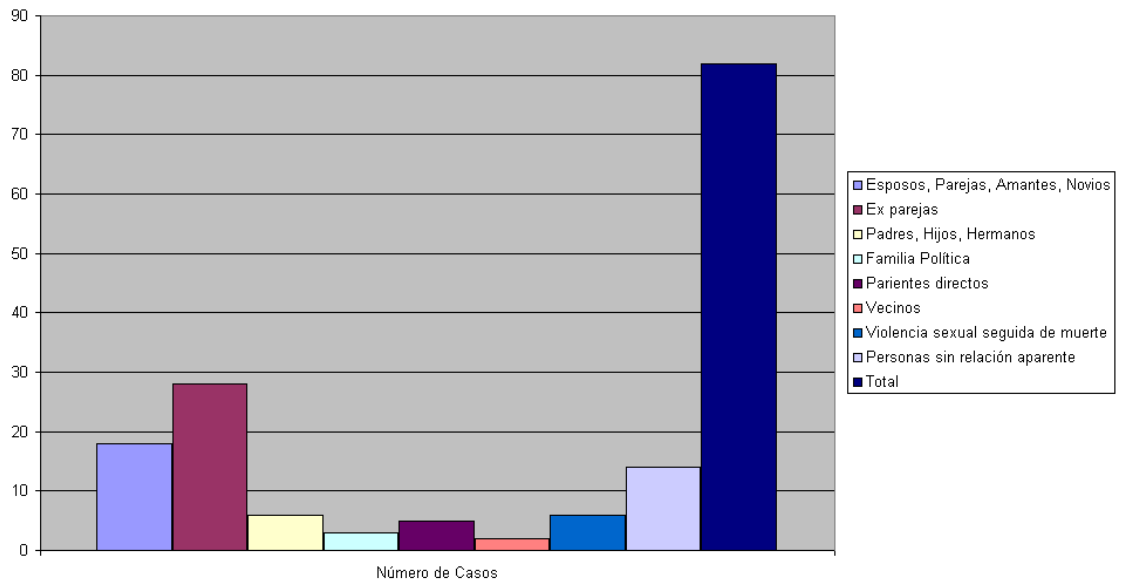

Informe de Femicidios en Argentina Primer semestre Parcial. Elaborado por el Area de Investigaciones de La Asociación Civil La Casa del Encuentro

Informe Femicidios en Argentina- Parcial primer Semestre 2009. Elaborado por Area de Investigaciones de la Asociación Civil La Casa del Encuentro

Informe Femicidios en Argentina Primer semestre 2009 parcial. Elaborado por el Area de Investigaciones de la Asociación Civil La Casa del Encuentro

Informe Femicidios Argentina Primer semestre parcial 2009 . Elaborado por el Area de Investigaciones de la Asociación Civil La Casa del Encuentro.