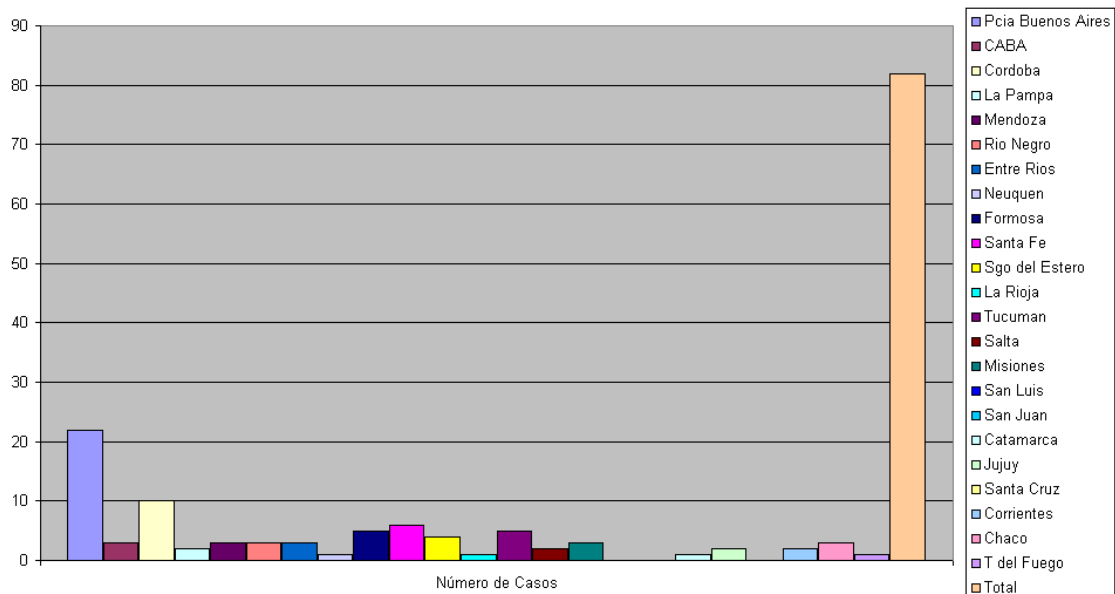

Informe de Femicidios en Argentina Primer semestre Parcial. Elaborado por el Area de Investigaciones de La Asociación Civil La Casa del Encuentro

Informe Femicidios en Argentina- Parcial primer Semestre 2009. Elaborado por Area de Investigaciones de la Asociación Civil La Casa del Encuentro

Informe Femicidios en Argentina Primer semestre 2009 parcial. Elaborado por el Area de Investigaciones de la Asociación Civil La Casa del Encuentro

Informe Femicidios Argentina Primer semestre parcial 2009 . Elaborado por el Area de Investigaciones de la Asociación Civil La Casa del Encuentro.